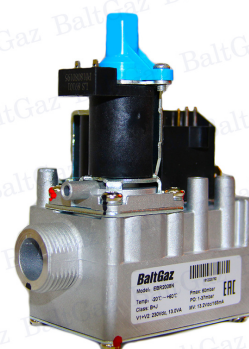

ООО «БАЛТГАЗКОМ»

г. Санкт-Петербург

Регулятор подачи газа

Наименование изделия

ПАСПОРТ

EBR2008-N

Обозначение изделия

Применяется для газовых котлов: BaltGaz Turbo E, BaltGaz Turbo S, NEVALUX 7211 / 7218 / 7224 / 8230-1 (вып. 2013-2016 г.), NEVALUX 8224 / 8624 (вып. 2016г.)

Так же «Регулятор EBR 2008 N» может быть установлен вместо «Регулятор Sit Sigma 845» при с Кабелем соединительным PEC3 на моделях котлов: NEVALUX 8224 / 8624 (вып. 2013-2014г.)

Основные параметры регулятора:

Длина	115 мм
Высота	145 мм
Ширина	70 мм

Транспортирование регуляторов подачи газа должно осуществляться в соответствии с условиями транспортирования по группе (2) ГОСТ 15150-69.

Хранение должно осуществляться в соответствии с условиями хранения по группе (2С) ГОСТ 15150-69.